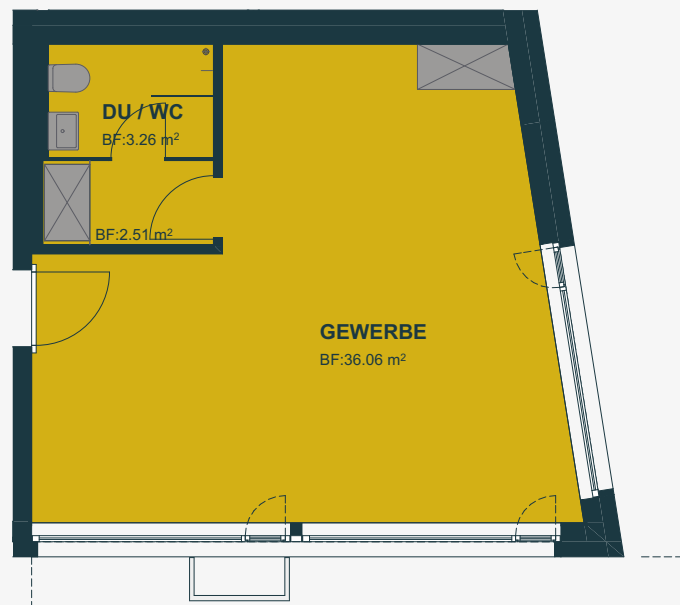

**MAX UND
MORITZ**

AUTHENTISCH.
BODENSTÄNDIG.
EINZIGARTIG.

NUTZ-
FLÄCHE
43 m²

GEWERBERAUM KLEIN HAUS MAX, 1:100

ERSTVERMIETUNG

HEV Verwaltungs AG
Claudia Widmer Hüberli
071 913 50 90
wattwil@hevsg.ch