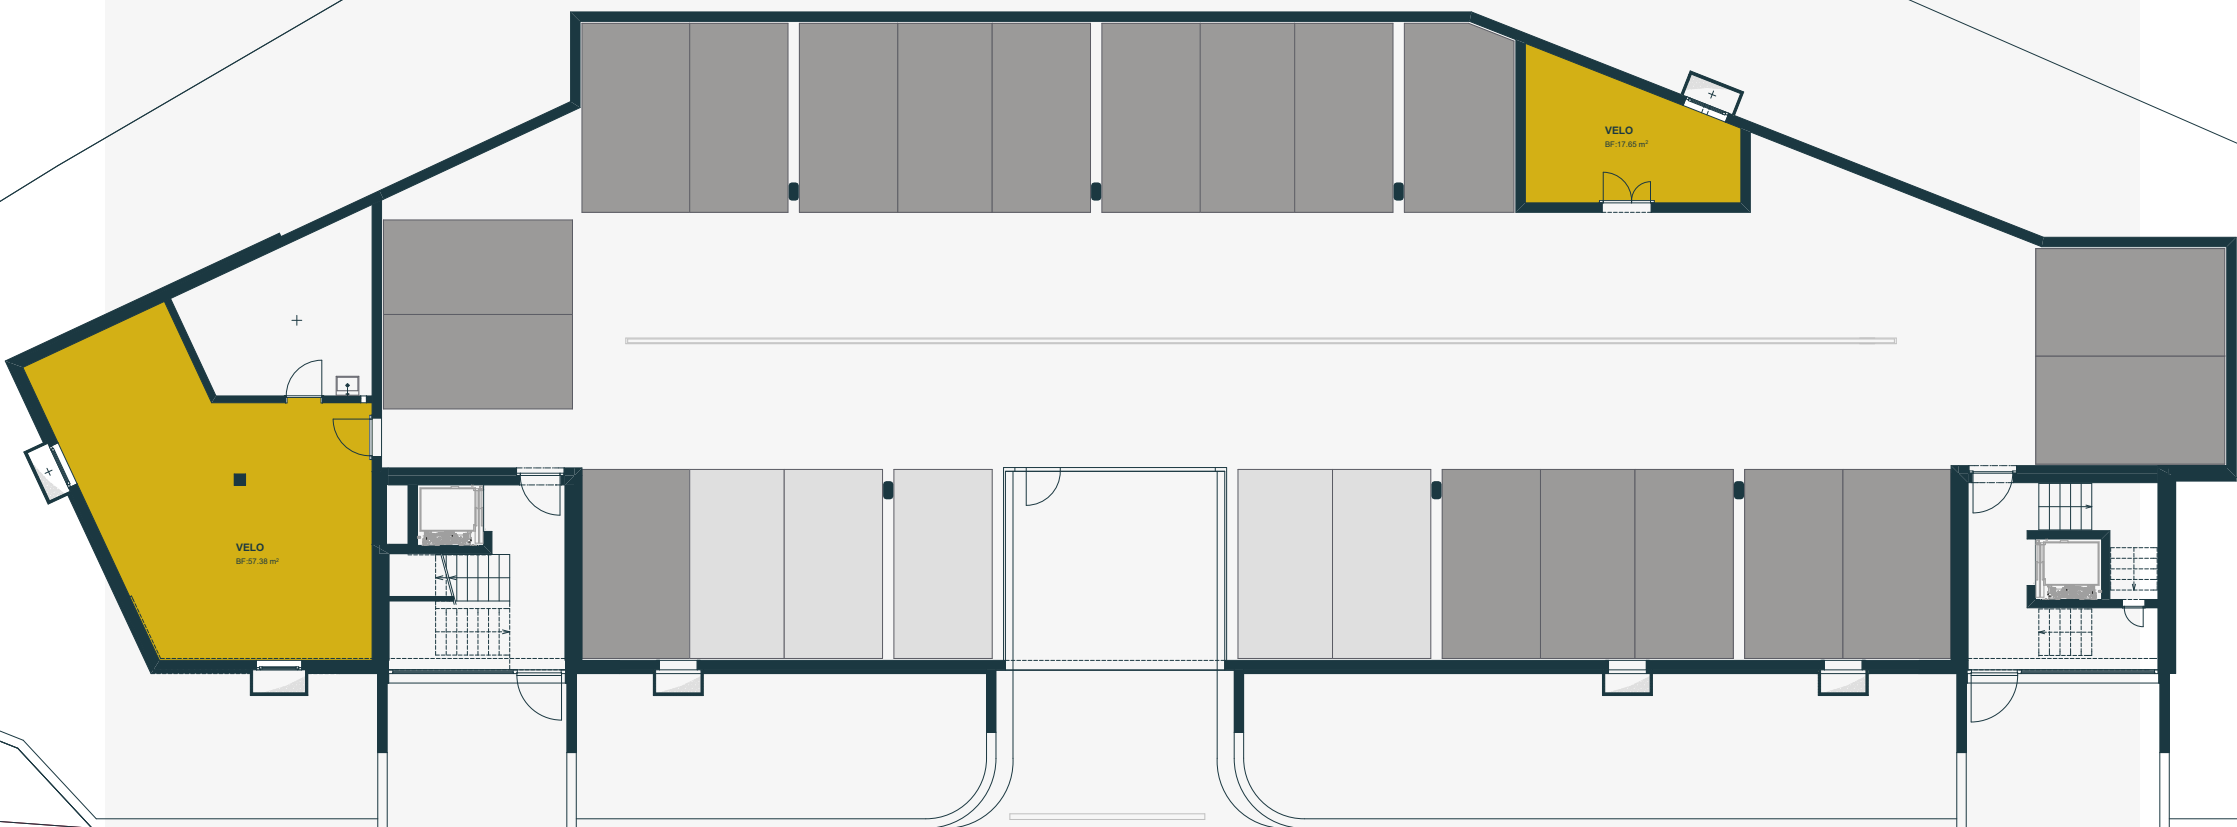

MAX UND MORITZ

AUTHENTISCH.
BODENSTÄNDIG.
EINZIGARTIG.

EINSTELLHALLE

1:200

ERSTVERMIETUNG

HEV Verwaltungs AG
Claudia Widmer Hüberli
071 913 50 90
wattwil@hevsg.ch